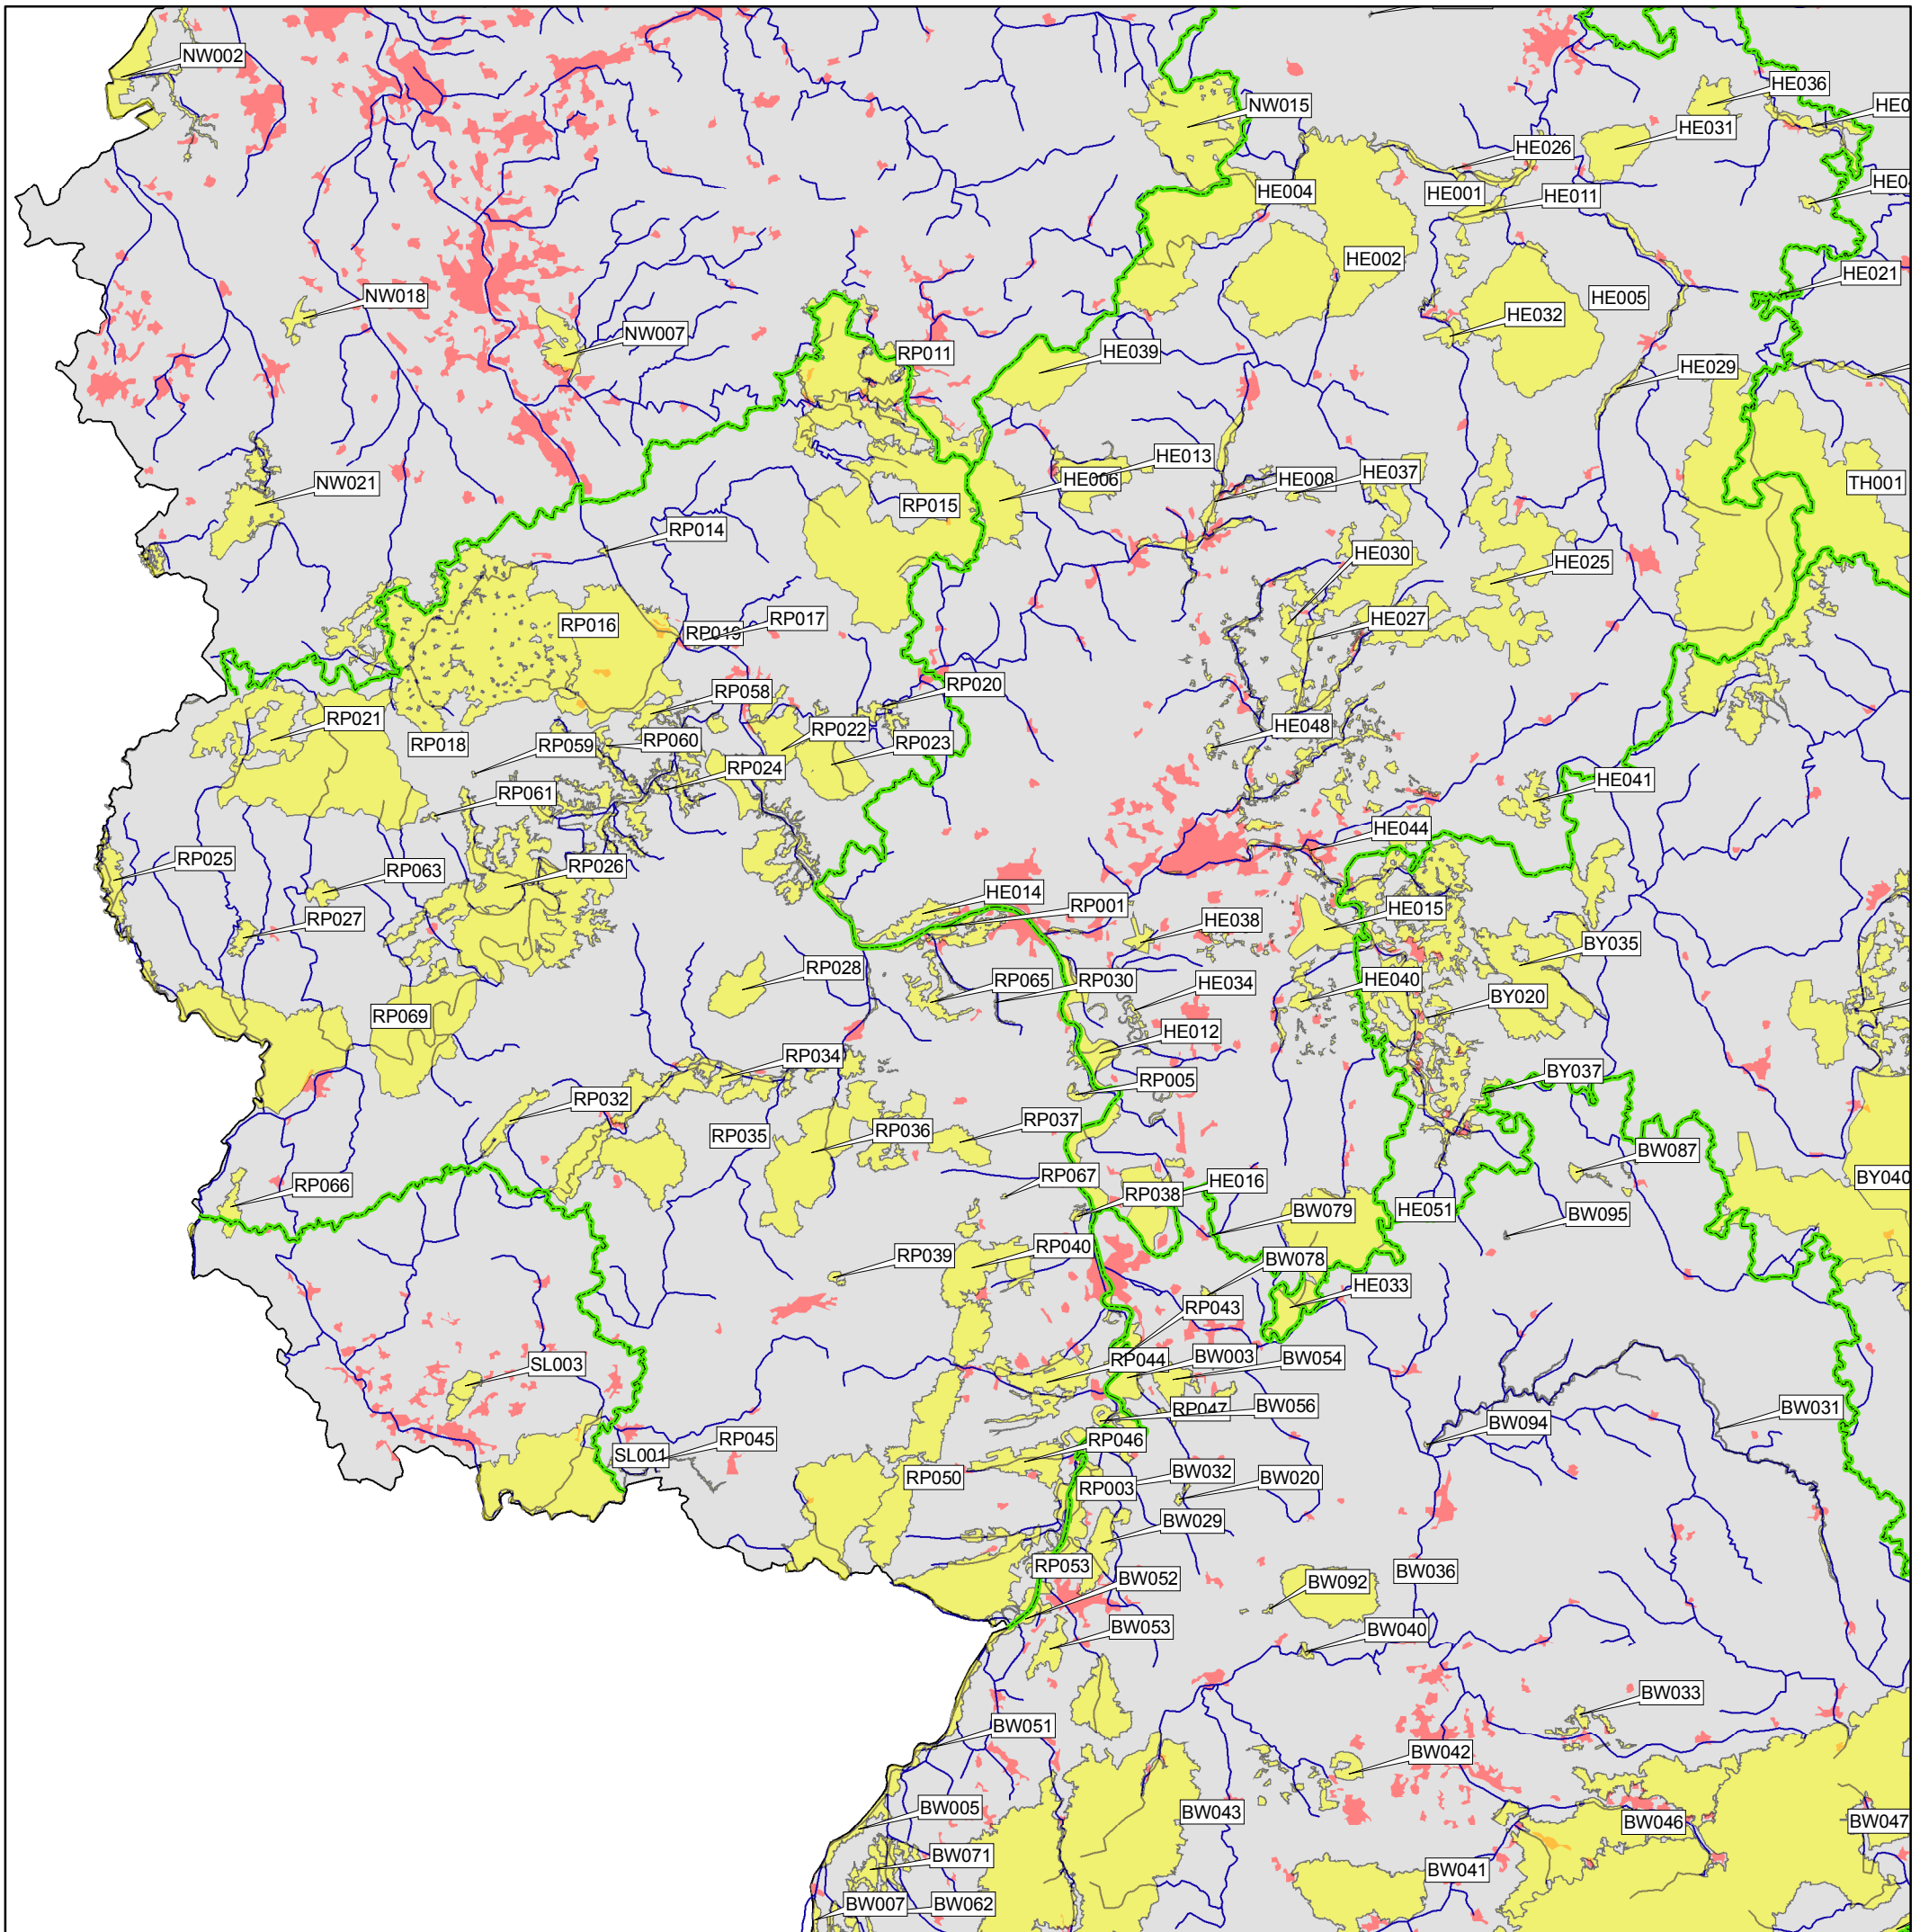

# Important Bird Area in Rheinland-Pfalz

## Legende

-  IBA
-  Städte

Michael-Otto-Institut